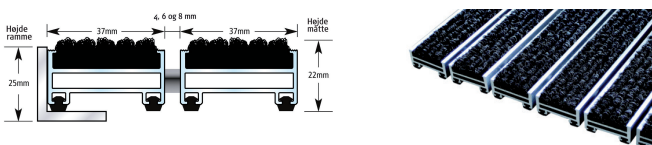

Fås med rib-belægning i flere farver, kassettebørster, rillet gummibelægning og lydæmpende bagside. Alu skrabskinne eller smal børsteprofil mellem belægningen hjælper til med at fjerne ekstra snavs fra fodtøj. Belægning med kassettebørster fjerner aggressivt snavs fra fodtøj. Gummibelægning er velegnet, når måtten skal anvendes udenfor. Alle belægninger er UV-resistente. Alle måtter leveres efter mål i alle tænkelige former f. eks. rund, oval, trekantet, firkantet mv.

ANVENDELSE

Til alle indgangspartier, hvor der ønskes en effektiv måtte, der fjerner snavs og fugt fra gående og rullende trafik: Velegnede til hoteller, kontorer, butikker, indkøbscentre, supermarkeder, sygehuse, skoler, lufthavne, idrætshaller og sundhedsklinikker mv.

Top Clean OBJEKT

Specialdesignet måtte til ekstrem belastning i form af enorme mængder gående trafik og tung rullende trafik fx biler og gaffeltrucks.

Top Clean TREND®

Kan kombineres med børster, alu skrabskinne, rillet gummibelægning eller rib-belægning i flere farver.

Med rib-belægning

Rillet gummibelægning og børsteprofil.

Top Clean STABIL

Til stor slidtage, profiltykkelse 2 mm. Velegnet til indgangspartier i supermarkeder med rullende trafik, fx kundevogne og palleløftere. Fås med børster, alu skrabskinne, rillet gummi eller rib-belægning i flere farver.