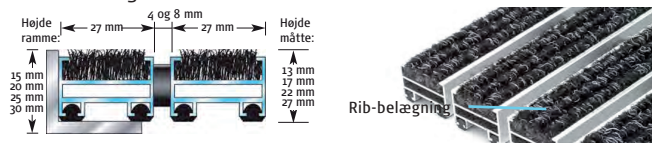

Fås med rib-belægning i flere farver, kassettebørster, rillet gummibelægning og lydæmpende bagside. Alu skrabskinne eller smal børsteprofil mellem belægningen hjælper til med at fjerne ekstra snavs fra fodtøj. Belægning med kassettebørster fjerner aggressivt snavs fra fodtøj. Gummibelægning er velegnet, når måtten skal anvendes udenfor. Alle belægninger er UV-resistente. Alle måtter leveres efter mål i alle tænkelige former f. eks. rund, oval, trekantet, firkantet mv.

SERVICE

Firmaet har mere end 50 års erfaring og står til rådighed med vejledning og yderligere teknisk information.

Top Clean TREND® XL

Videreudvikling af Top Clean TREND-serien med ca. 40 procent bredere alu-profiler. Til store og arkitektonisk krævende indgangspartier. Bred rib-belægning sørger for optimal optagelse af snavs og behagelig gang på måtten.

Top Clean OBJEKT

Specialdesignet måtte til ekstrem belastning i form af enorme mængder gående trafik og tung rullende trafik fx biler og gaffeltrucks.

Top Clean TREND®

Kan kombineres med børster, alu skrabskinne, rillet gummibelægning eller rib-belægning i flere farver.

Med rib-belægning

Rillet gummibelægning og børsteprofil.

Top Clean STABIL

Til stor slidtage, profiltykkelse 2 mm. Velegnet til indgangspartier i supermarkeder med rullende trafik, fx kundevogne og palleløftere. Fås med børster, alu skrabskinne, rillet gummi eller rib-belægning i flere farver.