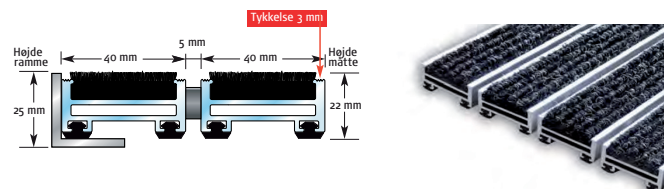

Fås med rib-belægning i flere farver, kassettebørster, rillet gummibelægning og lydæmpende bagside. Alu skrabskinne eller smal børsteprofil mellem belægningen hjælper til med at fjerne ekstra snavs fra fodtøj. Belægning med kassettebørster fjerner aggressivt snavs fra fodtøj. Gummibelægning er velegnet, når måtten skal anvendes udenfor. Alle belægninger er UV-resistente. Alle måtter leveres efter mål i alle tænkelige former f. eks. rund, oval, trekantet, firkantet mv.

SERVICE

Firmaet har mere end 50 års erfaring og står til rådighed med vejledning og yderligere teknisk information.

Top Clean TREND® XL

Videreudvikling af Top Clean TREND-serien med ca. 40 procent bredere alu-profiler. Til store og arkitektonisk krævende indgangspartier. Bred rib-belægning sørger for optimal optagelse af snavs og behagelig gang på måtten.

Top Clean OBJEKT

Specialdesignet måtte til ekstrem belastning i form af enorme mængder gående trafik og tung rullende trafik fx biler og gaffeltrucks.

Top Clean TREND®

Kan kombineres med børster, alu skrabskinne, rillet gummibelægning eller rib-belægning i flere farver.

Med rib-belægning

Rillet gummibelægning og børsteprofil.

Top Clean STABIL

Til stor slidtage, profiltykkelse 2 mm. Velegnet til indgangspartier i supermarkeder med rullende trafik, fx kundevogne og palleløftere. Fås med børster, alu skrabskinne, rillet gummi eller rib-belægning i flere farver.