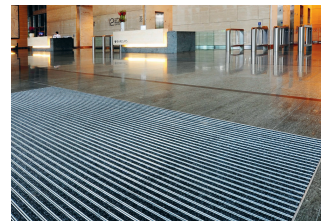

SERVICE

Firmaet har mere end 50 års erfaring og står til rådighed med vejledning og yderligere teknisk information.