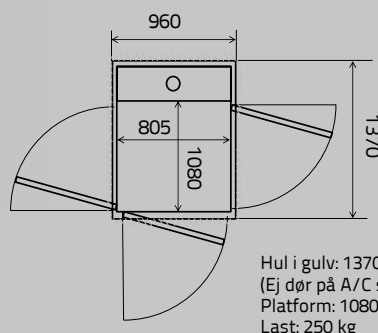

# Aritco 4000 Hjemmeelevator

Længde

Bredde

580 x 805

Hul i gulv: 870x910 mm.  
Platform: 580x805 mm.  
Last: 250 kg

880 x 805

Hul i gulv: 1170x910 mm.  
Platform: 880x805 mm.  
Last: 250 kg

1080 x 805

Hul i gulv: 1370x960 mm.  
(Ej dør på A/C side: 1370x910)  
Platform: 1080x805 mm.  
Last: 250 kg

## Dimensioner

Platformsbredde ..... 580-1080 mm.

Platformslængde..... 805 mm.

Løftehøjde ..... 250-13000 mm.

Hul i gulv, bredde ..... 870-1370 mm.

Hul i gulv, længde ..... 910-960 mm.

Tophøjde ..... 2300 mm.

Døråbningshøjde..... 1800, 1900, 2000 mm.

Døråbningbredde..... 800, 900 mm.

**Drivsystem:** Patenteret skrue- og møtriksystem

**Hastighed:** Max 0,15m/s

**Tryk på platform:** Holdeknop

**Tryk på karm:** One-touch