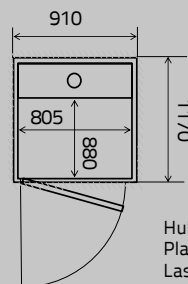

# Aritco 4000 Hjemmeelevator

Længde

Bredde

580 x 805

Hul i gulv: 870x910 mm.  
Platform: 580x805 mm.  
Last: 250 kg

880 x 805

Hul i gulv: 1170x910 mm.  
Platform: 880x805 mm.  
Last: 250 kg

1080 x 805

Hul i gulv: 1370x960 mm.  
(Ej dør på A/C side: 1370x910)  
Platform: 1080x805 mm.  
Last: 250 kg

## Dimensioner

Platformsbredde ..... 580-1080 mm.

Platformslængde..... 805 mm.

Løftehøjde ..... 250-13000 mm.

Hul i gulv, bredde ..... 870-1370 mm.

Hul i gulv, længde ..... 910-960 mm.

Tophøjde ..... 2300 mm.

Døråbningshøjde..... 1800, 1900, 2000 mm.

Døråbningbredde..... 800, 900 mm.

**Drivsystem:** Patenteret skrue- og møtriksystem

**Hastighed:** Max 0,15m/s

**Tryk på platform:** Holdeknop

**Tryk på karm:** One-touch