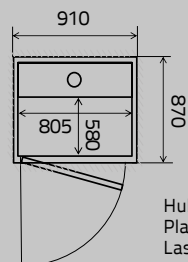

# Aritco 4000 Hjemmeelevator

Længde

Bredde

580 x 805

Hul i gulv: 870x910 mm.  
Platform: 580x805 mm.  
Last: 250 kg

880 x 805

Hul i gulv: 1170x910 mm.  
Platform: 880x805 mm.  
Last: 250 kg

1080 x 805

Hul i gulv: 1370x960 mm.  
(Ej dør på A/C side: 1370x910)  
Platform: 1080x805 mm.  
Last: 250 kg

## Dimensioner

Platformsbredde ..... 580-1080 mm.

Platformslængde..... 805 mm.

Løftehøjde ..... 250-13000 mm.

Hul i gulv, bredde ..... 870-1370 mm.

Hul i gulv, længde ..... 910-960 mm.

Tophøjde ..... 2300 mm.

Døråbningshøjde..... 1800, 1900, 2000 mm.

Døråbningbredde..... 800, 900 mm.

**Drivsystem:** Patenteret skrue- og møtriksystem

**Hastighed:** Max 0,15m/s

**Tryk på platform:** Holdeknop

**Tryk på karm:** One-touch